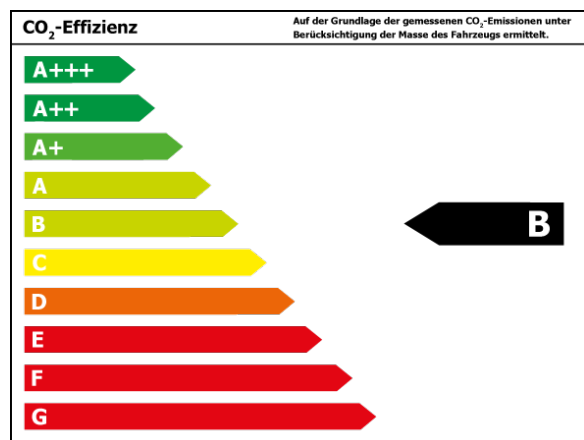

Verbrauch

Verbrauch und Emissionen (NEFZ) *

| | |
|------------------------------|--------------|
| Innerorts* : | 5,8 l/100 km |
| Ausserorts* : | 4,7 l/100 km |
| Kombiniert* : | 5,1 l/100 km |
| CO ₂ -Emission* : | 134,0 g/km |

Verbrauch und Emissionen (WLTP) *

| | |
|------------------------------|--------|
| CO ₂ -Emission* : | 0 g/km |
|------------------------------|--------|

*Weitere Informationen zum offiziellen Kraftstoffverbrauch und den offiziellen spezifischen CO₂-Emissionen neuer Personenkraftwagen können dem 'Leitfaden über den Kraftstoffverbrauch, die CO₂-Emissionen und den Stromverbrauch neuer Personenkraftwagen' entnommen werden, der an allen Verkaufsstellen und bei 'Deutsche Automobil Treuhand GmbH' unter www.dat.de unentgeltlich erhältlich ist.