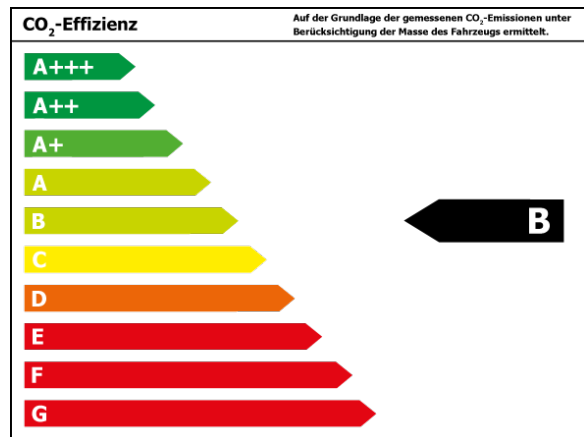

Verbrauch

Verbrauch und Emissionen (NEFZ) *

Innerorts* :	7,0 l/100 km
Ausserorts* :	4,5 l/100 km
Kombiniert* :	5,4 l/100 km
CO ₂ -Emission* :	124,0 g/km

Verbrauch und Emissionen (WLTP) *

CO ₂ -Emission* :	0 g/km
------------------------------	--------