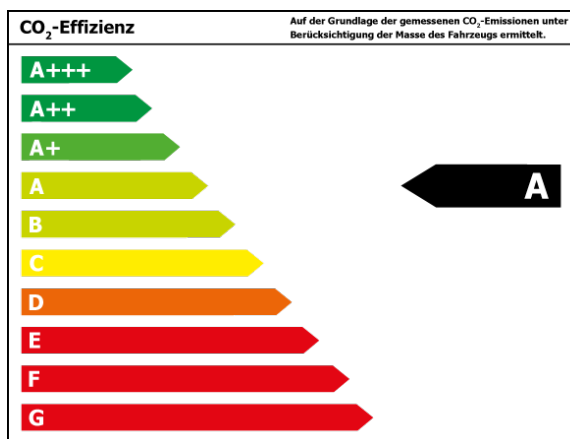

Verbrauch

Verbrauch und Emissionen (NEFZ) *

Innerorts* :	6,8 l/100 km
Ausserorts* :	4,6 l/100 km
Kombiniert* :	5,4 l/100 km
CO2-Emission* :	122,0 g/km

Verbrauch und Emissionen (WLTP) *

Langsam* :	6,9 l/100 km
Mittel* :	5,6 l/100 km
Schnell* :	4,9 l/100 km
Sehr schnell* :	5,8 l/100 km
Kombiniert* :	5,6 l/100 km
CO2-Emission* :	127 g/km