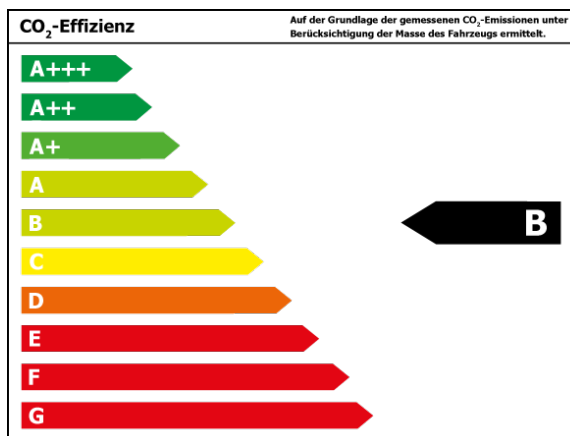

Verbrauch

Verbrauch und Emissionen (NEFZ) *

Innerorts* :	5,6 l/100 km
Ausserorts* :	4,7 l/100 km
Kombiniert* :	5,0 l/100 km
CO2-Emission* :	131,0 g/km

*Weitere Informationen zum offiziellen Kraftstoffverbrauch und den offiziellen spezifischen CO₂-Emissionen neuer Personenkraftwagen können dem 'Leitfaden über den Kraftstoffverbrauch, die CO₂-Emissionen und den Stromverbrauch neuer Personenkraftwagen' entnommen werden, der an allen Verkaufsstellen und bei 'Deutsche Automobil Treuhand GmbH' unter www.dat.de unentgeltlich erhältlich ist.