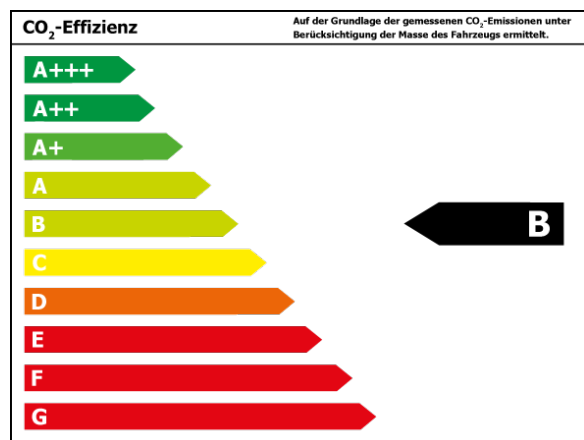

Verbrauch

Verbrauch und Emissionen (NEFZ) *

Innerorts* :	5,4 l/100 km
Ausserorts* :	4,3 l/100 km
Kombiniert* :	4,7 l/100 km
CO ₂ -Emission* :	123,0 g/km

Verbrauch und Emissionen (WLTP) *

CO ₂ -Emission* :	0 g/km
------------------------------	--------